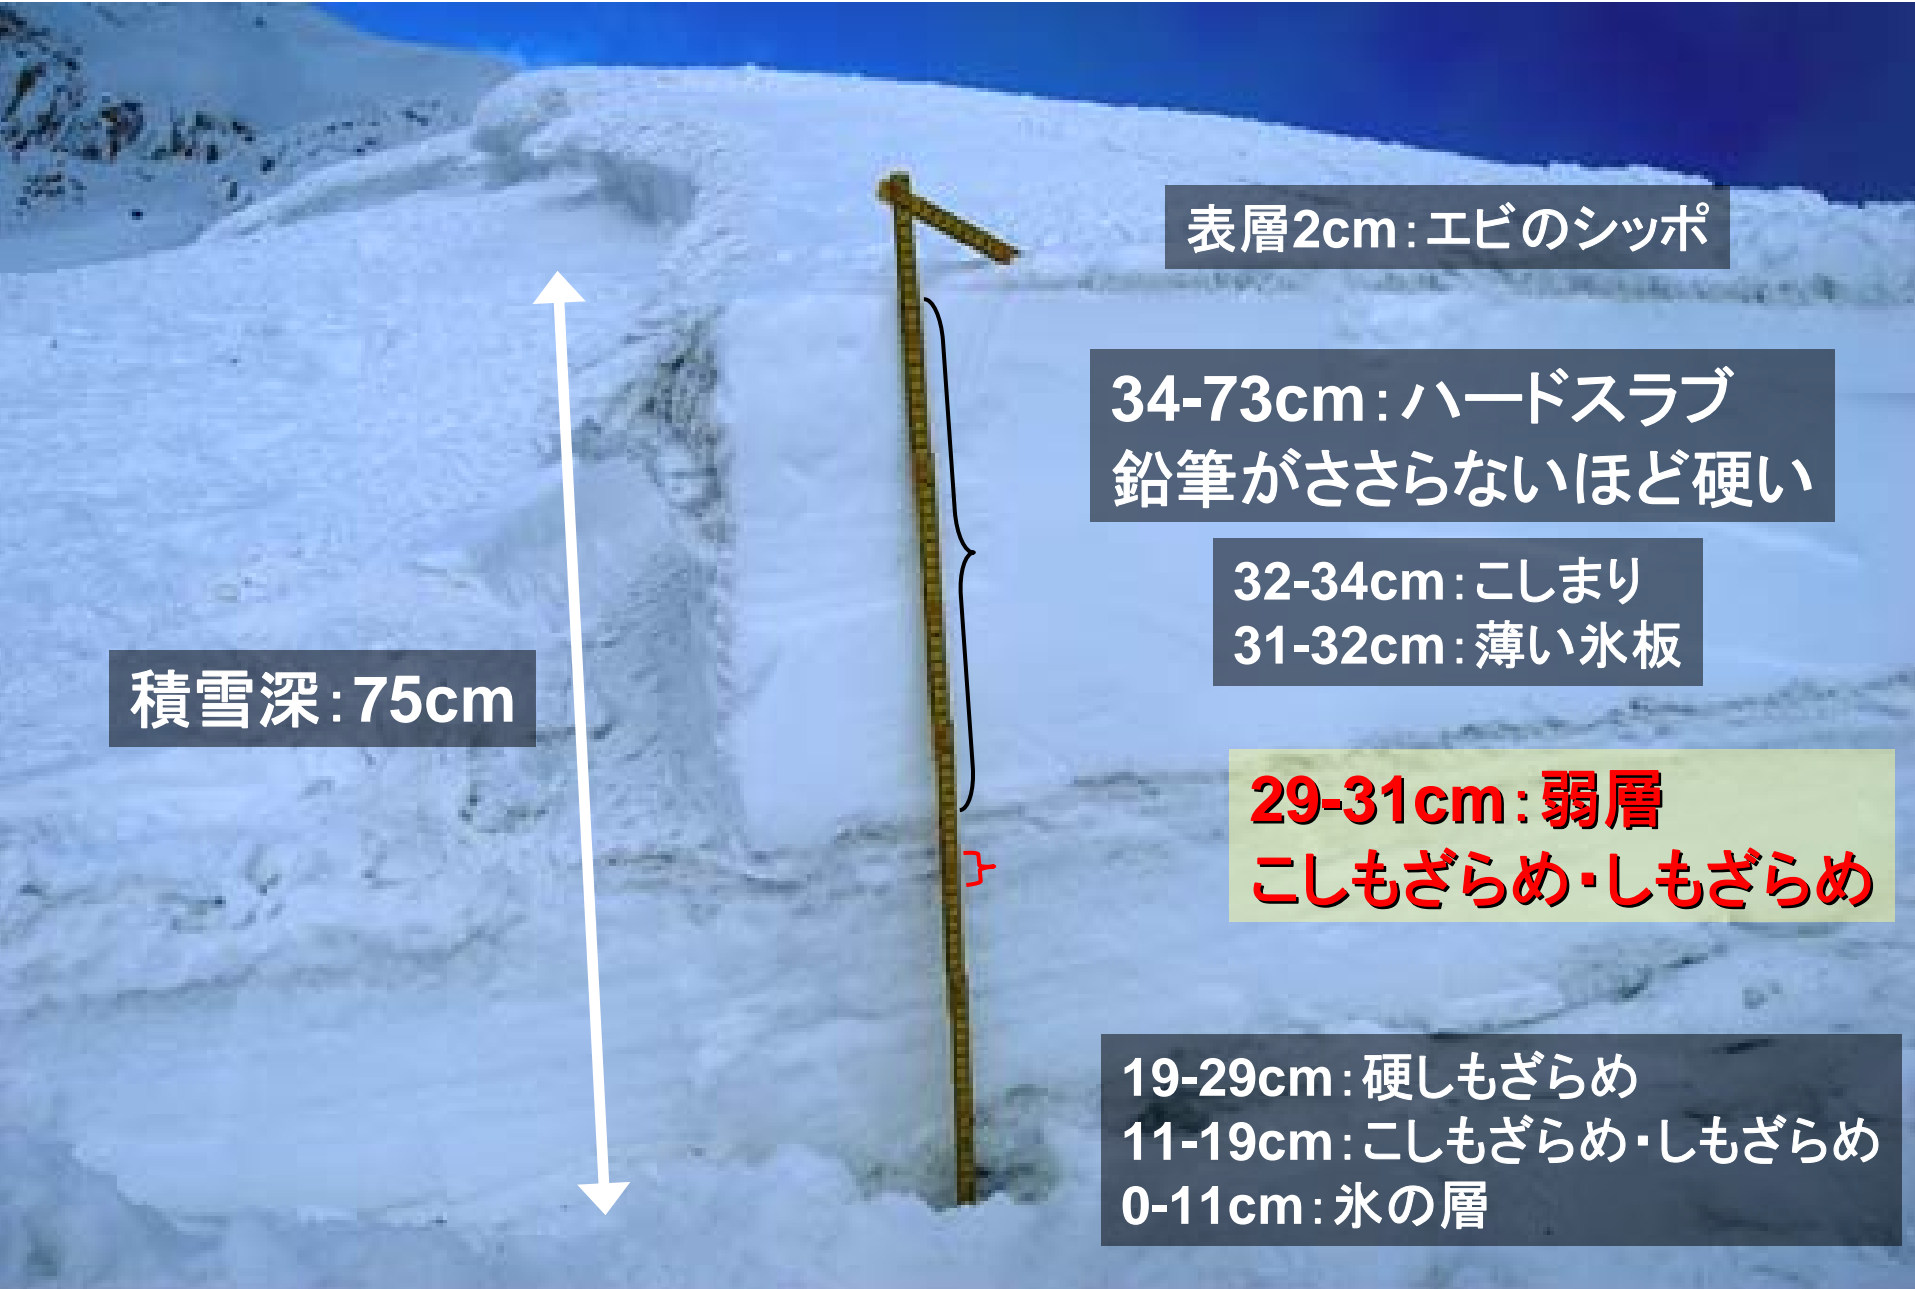

破断面の写真

破断面での積雪断面観測結果

2007.11.17 14:00観測

積雪深: 75cm

表層2cm: エビのシッポ

34-73cm: ハードスラブ
鉛筆がささらないほど硬い

32-34cm: こしまり
31-32cm: 薄い氷板

29-31cm: 弱層
こしもざらめ・しもざらめ

19-29cm: 硬しもざらめ
11-19cm: こしもざらめ・しもざらめ
0-11cm: 氷の層